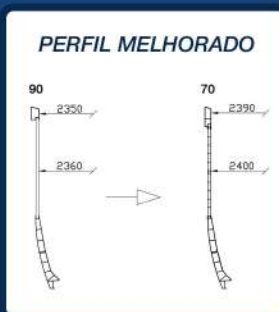

CONFIGURAÇÃO

- Novo modelo completamente fabricado com perfis dispostos de maneira longitudinal.
- Maior volume útil e aumentar maior largura do veículo.
- Menor carga de soldaduras.
- Maior automatização dos processos, menor tempo de fabricação e menos poluição.
- Capacidade de fabricar veículos desde 24 m³ a 64 m³.
- Novo desenho de portas com aba.
- Novo sistema de fechos com marco de goma com novo desenho.
- Portas mais estanques e polivalentes.
- Novo sistema de fechos com desenho de alumínio forjado.

Com volumes entre 24 e 35 m³

DOBRADIÇA DE ALUMUNIO FORJADA.

NOVO SISTEMA DE FECHOS
DE GOMA E MARCO